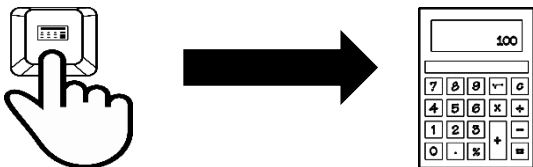

KEY DESCRIPTION