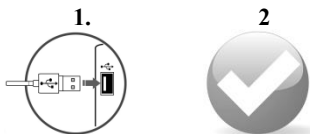

SK – NATEC HAKE - NÁVOD NA POUŽITIE

INSTALACIA