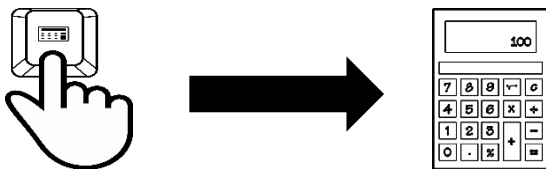

KEY DESCRIPTION