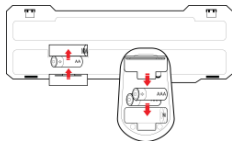

RO – NATEC PIGO - SET FĂRĂ FIR – TASTATURĂ ȘI MAUS – MANUAL DE UTILIZARE

INSTALAREA:

1.

2.

3.

4.

MODIFICARE DPI

INSTALAREA BATERIEI