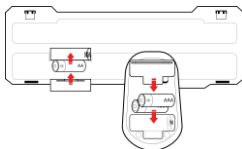

MONTAŻ BATERII