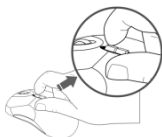

DE – NATEC PIGO - SCHNURLOSE TASTATUR + OPTISCHER MAUS - BEDIENUNGSANLEITUNG

INSTALLATION:

1.

2.

3.

4.

DPI SCHALTEN

BATTERIEN EINSETZEN