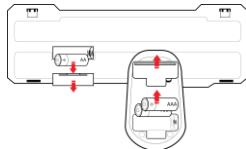

BATTERIEN HERAUSNEHMEN