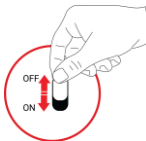

RO – NATEC PIGO - SET FĂRĂ FIR – TASTATURĂ ȘI MAUS – MANUAL DE UTILIZARE

INSTALAREA:

1.

2.

3.

4.

MODIFICARE DPI

INSTALAREA BATERIEI