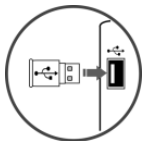

RO – NATEC PIGO - SET FĂRĂ FIR – TASTATURĂ ȘI MAUS – MANUAL DE UTILIZARE

INSTALAREA:

1.

2.