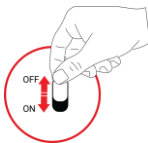

PL – NATEC PIGO - ZESTAW BEZPRZEWODOWY – KLAWIATURA + MYSZ - INSTRUKCJA OBSŁUGI

PODŁĄCZENIE:

1.

2.

3.

4.

Uwaga: Jeśli system ma problemy z wykryciem zestawu bezprzewodowego, należy odłączyć odbiornik USB. Po 3 sekundach podłącz odbiornik USB do komputera a następnie naciśnij i przytrzymaj klawisz "ESC" i "=" przez kilka sekund. Urządzenie sparuje się z odbiornikiem USB automatycznie.