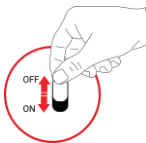

SK – NATEC PIGO - SADA BEZDRÔTOVEJ KLÁVESNICE A MYŠI - NÁVOD NA POUŽITIE

INŠTALÁCIA:

1.

2.

3.

4.

Poznámka: Ak má váš systém problémy z detekciou bezdrôtové combo sady, prosím odpojte USB prijímač. Po 3 sekundách zapojte USB prijímač do počítača, potom stlačte a podržte tlačidlá "ESC" + "=" na niekoľko sekúnd. Zariadenie sa spája s USB prijímačom automaticky.