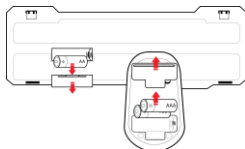

VYJMUTÍ BATERIÍ