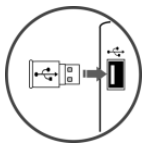

SK – NATEC PIGO - SADA BEZDRÔTOVEJ KLÁVESNICE A MYŠI - NÁVOD NA POUŽITIE

INŠTALÁCIA:

1.