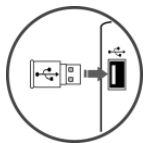

PL – NATEC PIGO - ZESTAW BEZPRZEWODOWY – KLAWIATURA + MYSZ - INSTRUKCJA OBSŁUGI

PODŁĄCZENIE:

1.