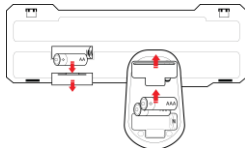

INLOCUIREA BATERIEI