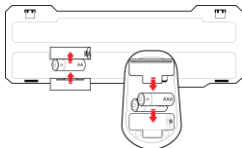

RO – NATEC PIGO - SET FĂRĂ FIR – TASTATURĂ ȘI MAUS – MANUAL DE UTILIZARE

INSTALAREA:

1.

2.

3.

4.

MODIFICARE DPI

INSTALAREA BATERIEI