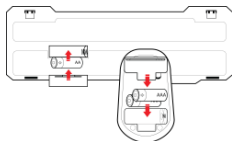

DE – NATEC PIGO - SCHNURLOSE TASTATUR + OPTISCHER MAUS - BEDIENUNGSANLEITUNG

INSTALLATION:

1.

2.

3.

4.

DPI SCHALTEN

BATTERIEN EINSETZEN