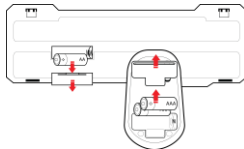

VYBRATIE BATÉRIÍ