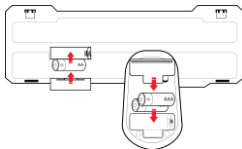

VLOŽENIE BATÉRIÍ