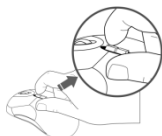

CZ – NATEC PIGO - SADA BEZDRÁTOVÉ KLÁVESNICE A MYŠI – NÁVOD K POUŽITÍ

INSTALACE:

1.

2.

3.

4.

Poznámka: Pokud má váš systém problémy z detekci bezdrátové combo sady, prosím, odpojte USB přijímač. Po 3 sekundách zapojte USB přijímač do počítače, pak stiskněte a podržte tlačítka "ESC" + "=" na několik sekund. Zařízení se spáruje s USB přijímačem automaticky.

ZMĚNA DPI

VLOŽENÍ BATERIÍ

VYJMUTÍ BATERIÍ

BEZPEČNOSTNÍ INFORMACE:

OBECNÉ INFORMACE:

- Bezpečný výrobek splňující požadavky EU.
- Zařízení je vyrobené v souladu s evropskou normou RoHS, které účelem je snížení nebezpečných látek unikajících do prostředí z elektrických a elektronických odpadů.
- Použití symbolu WEEE (škrtnutý koš) znamená, že s tímto výrobkem nelze nakládat jak s domácím odpadem. Správným znehodnocením chráníte životní prostředí. Podrobné informace o recyklaci tohoto výrobku Vám poskytne prodejce, nebo místní orgány státní správy.

Pro více informací navštivte: www.natec-zone.com

Tímto Impakt Sp. z o.o. prohlašuje, že toto zařízení splňuje základní požadavky právních předpisů členských států EU týkajících se platných směrnic ES. Plné znění prohlášení CE lze stáhnout z internetové stránky výrobce www.impakt.com.pl.