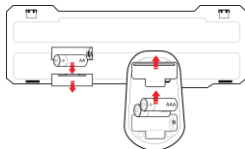

WYJĘCIE BATERII