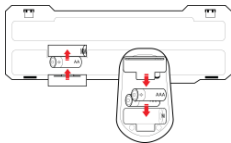

SK – NATEC PIGO - SADA BEZDRÔTOVEJ KLÁVESNICE A MYŠI - NÁVOD NA POUŽITIE

INŠTALÁCIA:

1.

2.

3.

4.

Poznámka: Ak má váš systém problémy z detekciou bezdrôtové combo sady, prosím odpojte USB prijímač. Po 3 sekundách zapojte USB prijímač do počítača, potom stlačte a podržte tlačidlá "ESC" + "=" na niekoľko sekúnd. Zariadenie sa spája s USB prijímačom automaticky.