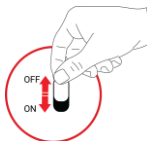

DE – NATEC PIGO - SCHNURLOSE TASTATUR + OPTISCHER MAUS - BEDIENUNGSANLEITUNG

INSTALLATION:

1.

2.

3.

4.

DPI SCHALTEN

BATTERIEN EINSETZEN