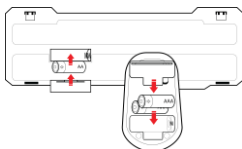

VLOŽENÍ BATERIÍ