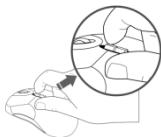

SK – NATEC PIGO - SADA BEZDRÔTOVEJ KLÁVESNICE A MYŠI - NÁVOD NA POUŽITIE

INŠTALÁCIA:

1.

2.

3.

4.

Poznámka: Ak má váš systém problémy z detekciou bezdrôtové combo sady, prosím odpojte USB prijímač. Po 3 sekundách zapojte USB prijímač do počítača, potom stlačte a podržte tlačidlá "ESC" + "=" na niekoľko sekúnd. Zariadenie sa spája s USB prijímačom automaticky.

ZMENA DPI

VLOŽENIE BATÉRIÍ

VYBRATIE BATÉRIÍ

BEZPEČNOSTNÉ INFORMÁCIE:

VŠEOBECNÉ INFORMÁCIE:

- Bezpečný výrobok spĺňajúci požiadavky EÚ.
- Zariadenie je vyrobené v súlade s európskou normou RoHS, ktorej účelom je zníženie nebezpečných látok unikajúcich do prostredia, z elektrických a elektronických odpadov.
- Použitie symbolu WEEE (škrtnutý kôš) znamená, že s týmto výrobkom nie je dovolené postupovať ako s domácim odpadom. Správnym znehodnotením chrániť životné prostredie. Podrobné informácie o recyklácii tohoto výrobku Vám poskytne predajca, alebo miestne orgány štátnej správy.

Pre viac informácií navštívte: www.natec-zone.com

Týmto Impakt Sp. z o.o. prehlasuje, že toto zariadenie spĺňa základné požiadavky právnych predpisov členských štátov EÚ týkajúcich sa platných smerníc ES. Plné znenie prehlásenia CE možno stiahnuť z internetovej stránky výrobcu www.impakt.com.pl.