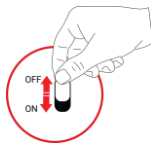

CZ – NATEC PIGO - SADA BEZDRÁTOVÉ KLÁVESNICE A MYŠI – NÁVOD K POUŽITÍ

INSTALACE:

1.

2.

3.

4.

Poznámka: Pokud má váš systém problémy z detekci bezdrátové combo sady, prosím, odpojte USB přijímač. Po 3 sekundách zapojte USB přijímač do počítače, pak stiskněte a podržte tlačítka "ESC" + "=" na několik sekund. Zařízení se spáruje s USB přijímačem automaticky.