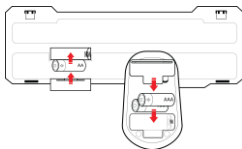

DE – NATEC PIGO - SCHNURLOSE TASTATUR + OPTISCHER MAUS - BEDIENUNGSANLEITUNG

INSTALLATION:

1.

2.

3.

4.

DPI SCHALTEN

BATTERIEN EINSETZEN