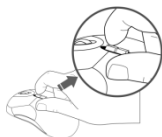

PL – NATEC PIGO - ZESTAW BEZPRZEWODOWY – KLAWIATURA + MYSZ - INSTRUKCJA OBSŁUGI

PODŁĄCZENIE:

1.

2.

3.

4.

Uwaga: Jeśli system ma problemy z wykryciem zestawu bezprzewodowego, należy odłączyć odbiornik USB. Po 3 sekundach podłącz odbiornik USB do komputera a następnie naciśnij i przytrzymaj klawisz "ESC" i "=" przez kilka sekund. Urządzenie sparuje się z odbiornikiem USB automatycznie.

ZMIANA DPI

MONTAŻ BATERII

WYJĘCIE BATERII

BEZPIECZEŃSTWO

UWAGI OGÓLNE

- Produkt bezpieczny, zgodny z wymaganiami UE.
- Produkt wyprodukowany zgodnie z europejską normą RoHS. Jej celem jest zmniejszenie ilości substancji niebezpiecznych, przenikających do środowiska z odpadów elektrycznych i elektronicznych.
- Użycie symbolu WEEE (przekreślony kosz) oznacza, że niniejszy produkt nie może być traktowany jako odpad domowy. Zapewniając prawidłową utylizację pomagasz chronić środowisko naturalne. W celu uzyskania szczegółowych informacji dotyczących recyklingu niniejszego produktu należy skontaktować się z punktem sprzedaży detalicznej, w którym dokonano zakupu, lub organem władzy lokalnej.

Więcej informacji na stronie producenta www.natec-zone.com

Niniejszym Impakt Sp. z o.o. oświadcza, że urządzenie jest zgodne z zasadniczymi wymaganiami oraz innymi stosowanymi postanowieniami obowiązujących dyrektyw WE. Pełny tekst deklaracji CE można pobrać ze strony internetowej dystrybutora www.impakt.com.pl.