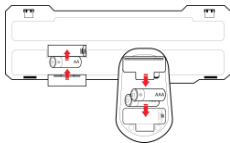

PL – NATEC PIGO - ZESTAW BEZPRZEWODOWY – KLAWIATURA + MYSZ - INSTRUKCJA OBSŁUGI

PODŁĄCZENIE:

1.

2.

3.

4.

Uwaga: Jeśli system ma problemy z wykryciem zestawu bezprzewodowego, należy odłączyć odbiornik USB. Po 3 sekundach podłącz odbiornik USB do komputera a następnie naciśnij i przytrzymaj klawisz "ESC" i "=" przez kilka sekund. Urządzenie sparuje się z odbiornikiem USB automatycznie.