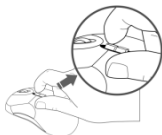

RO – NATEC PIGO - SET FĂRĂ FIR – TASTATURĂ ȘI MAUS – MANUAL DE UTILIZARE

INSTALAREA:

1.

2.

3.

4.

MODIFICARE DPI

INSTALAREA BATERIEI