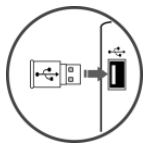

CZ – NATEC PIGO - SADA BEZDRÁTOVÉ KLÁVESNICE A MYŠI – NÁVOD K POUŽITÍ

INSTALACE:

1.

2.

3.

4.

Poznámka: Pokud má váš systém problémy z detekci bezdrátové combo sady, prosím, odpojte USB přijímač. Po 3 sekundách zapojte USB přijímač do počítače, pak stiskněte a podržte tlačítka "ESC" + "=" na několik sekund. Zařízení se spáruje s USB přijímačem automaticky.