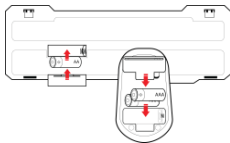

CZ – NATEC PIGO - SADA BEZDRÁTOVÉ KLÁVESNICE A MYŠI – NÁVOD K POUŽITÍ

INSTALACE:

1.

2.

3.

4.

Poznámka: Pokud má váš systém problémy z detekci bezdrátové combo sady, prosím, odpojte USB přijímač. Po 3 sekundách zapojte USB přijímač do počítače, pak stiskněte a podržte tlačítka "ESC" + "=" na několik sekund. Zařízení se spáruje s USB přijímačem automaticky.